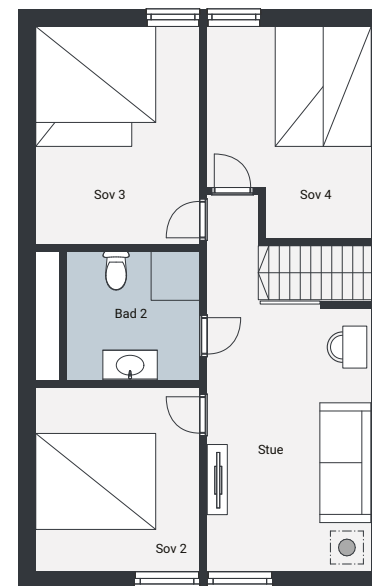

Hyttemodell Lykkebris S

Boarea	123 kvm
Biarea	10 kvm
Sovrum	4 (5)
Terrasse	34 kvm

1. ETG

2. ETG
Standard

Tilvalg 1

Tilvalg 2