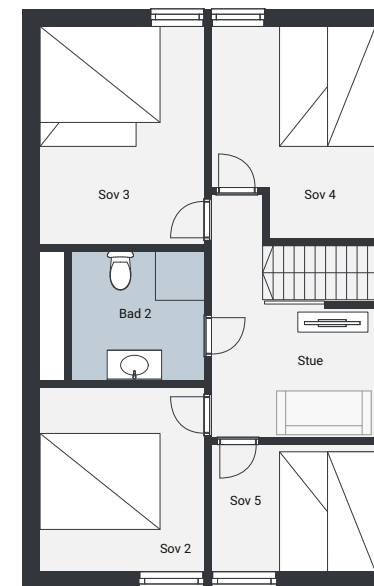

Hyttemodell Lykkebris S

Boarea	123 kvm
Biarea	10 kvm
Sovrum	4 (5)
Terrasse	34 kvm

1. ETG

2. ETG
Standard

Tilvalg 1

Tilvalg 2