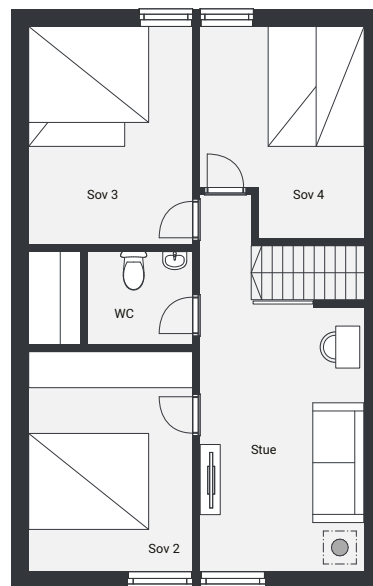

Hyttemodell Lykkebris S

Boarea	123 kvm
Biarea	10 kvm
Sovrum	4 (5)
Terrasse	34 kvm

1. ETG

2. ETG
Standard

Tilvalg 1

Tilvalg 2