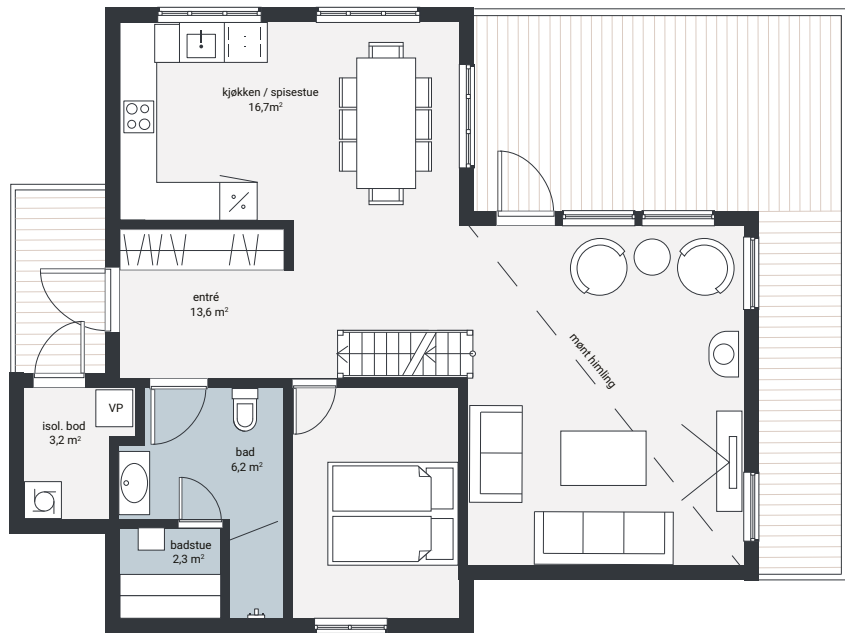

Hyttemodell Tiur M

1. ETG

2. ETG

Standard

Tilvalg 1

Tilvalg 2