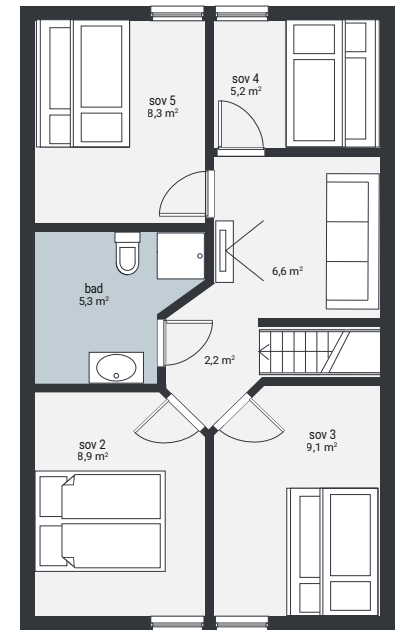

Hyttemodell Tiur M

1. ETG

2. ETG

Standard

Tilvalg 1

Tilvalg 2