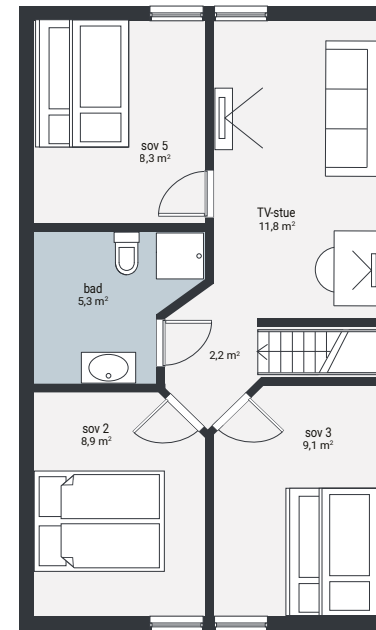

Hyttemodell Tiur M

1. ETG

2. ETG

Standard

Tilvalg 1

Tilvalg 2