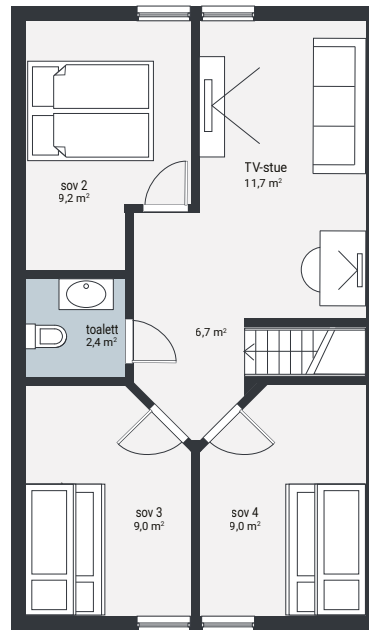

Hyttemodell Tiur M

1. ETG

2. ETG

Standard

Tilvalg 1

Tilvalg 2