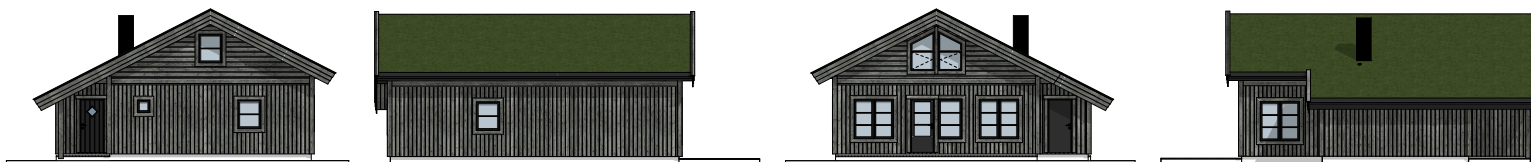

Hyttemodell Lykkero L

Boarea med hems	106,3 kvm
Biarea med hems	10,6 kvm
Sovrum	4
Terrasse	22,5 kvm

1. ETG

2. ETG

Tilvalg med hems

Fasadene viser Lykkero L med hems.