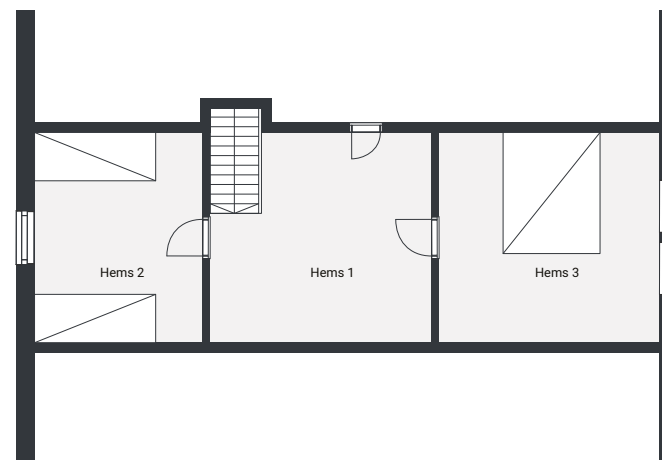

Hyttemodell Lykkero L

Boarea med hems	106,3 kvm
Biarea med hems	10,6 kvm
Sovrum	4
Terrasse	22,5 kvm

1. ETG

2. ETG

Tilvalg med hems

Fasadene viser Lykkero L med hems.