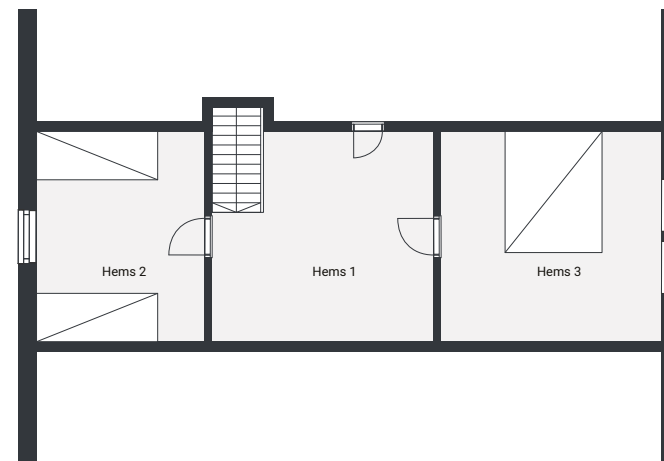

# Hyttemodell Lykkero L

Boarea med hems	98 kvm
Biarea med hems	17,8 kvm
Sovrum	4
Terrasse	22,5 kvm

1. ETG

2. ETG

Tilvalg med hems

Fasadene viser Lykkero L med hems.