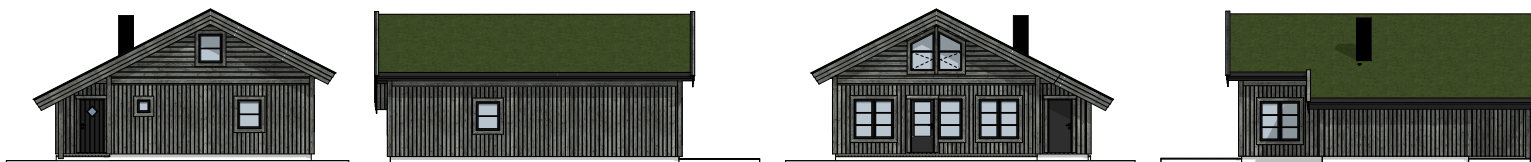

# Hyttemodell Lykkero L

Boarea med hems	98 kvm
Biarea med hems	17,8 kvm
Sovrum	4
Terrasse	22,5 kvm

1. ETG

2. ETG

Tilvalg med hems

Fasadene viser Lykkero L med hems.