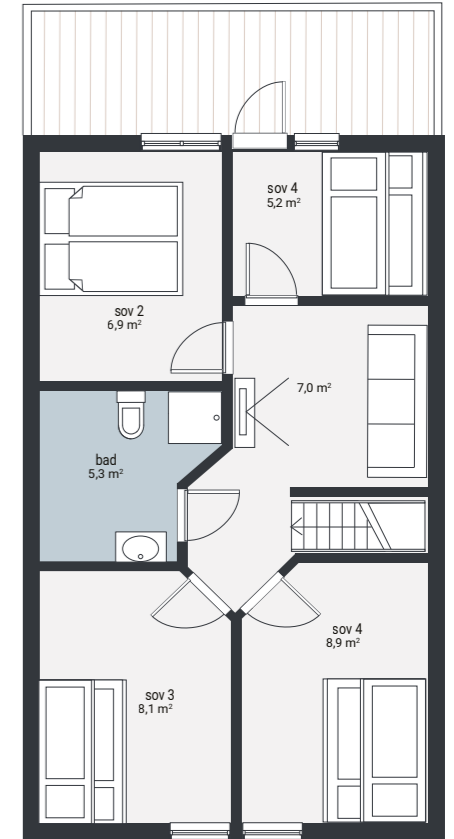

Hyttemodell Tiur L

1. ETG

2. ETG

Standard

Tilvalg 1

Tilvalg 2