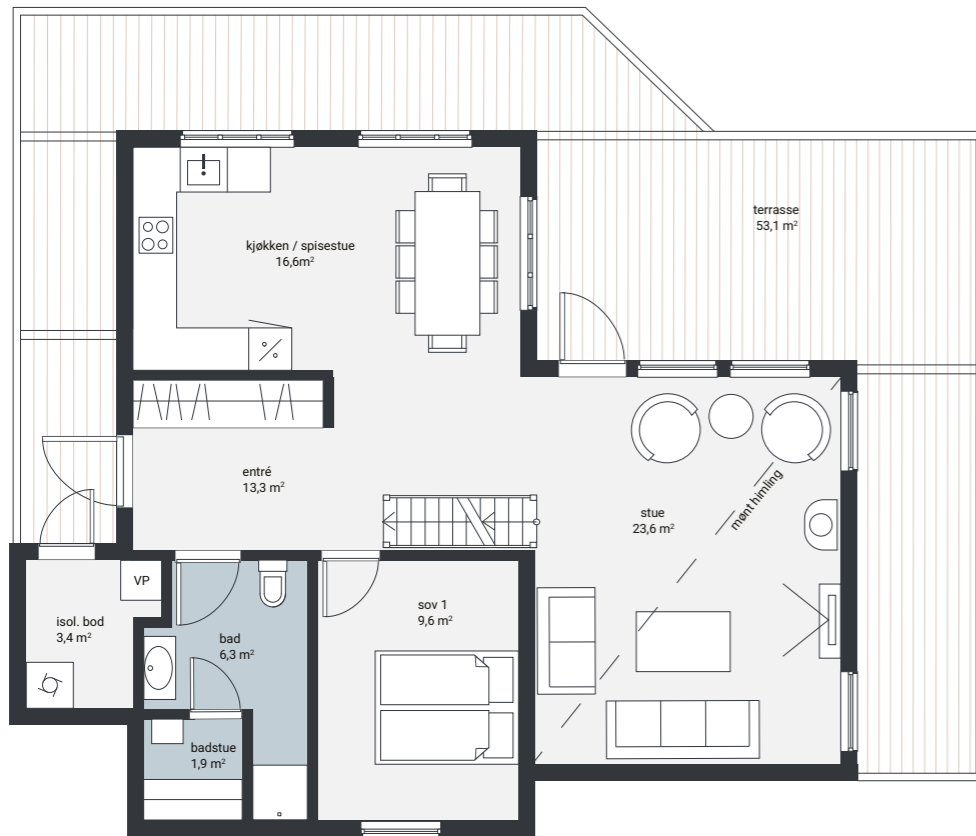

Hyttemodell Tiur L

1. ETG

2. ETG

Standard

Tilvalg 1

Tilvalg 2