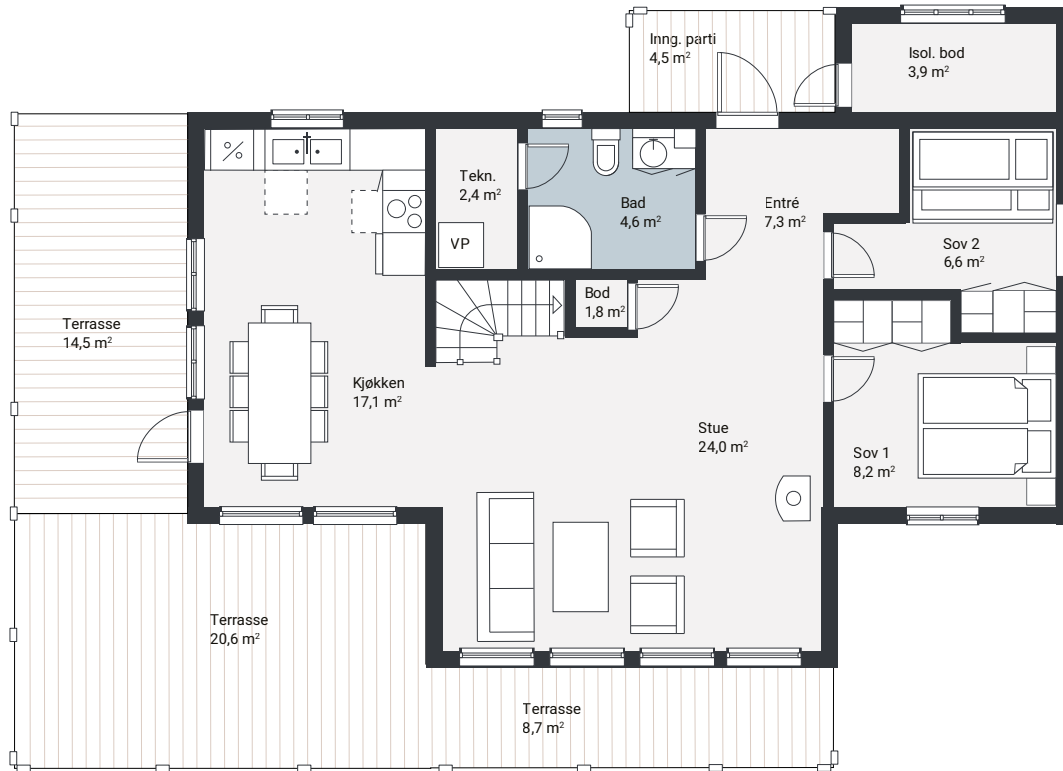

# Hyttemodell Storodde XL

1. ETG

2. ETG