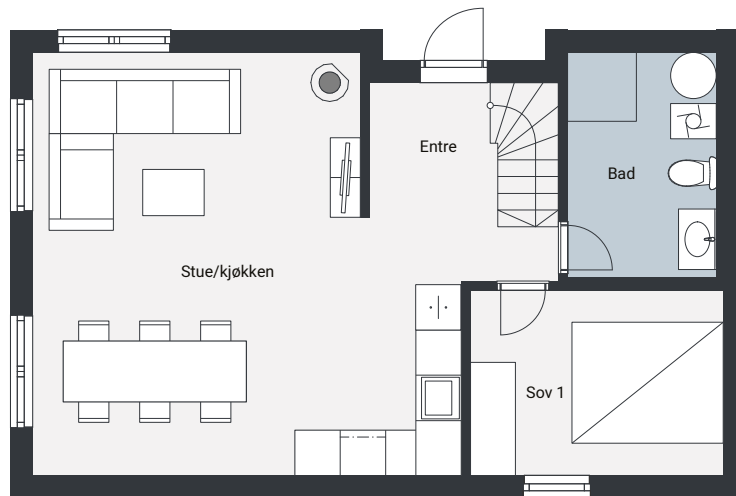

Hyttemodell Lykkebo S med hems

| | |
|--------|----------|
| Boarea | 75,8 kvm |
| Biarea | 4 kvm |
| Sovrum | 3 |

1. ETG

HEMS