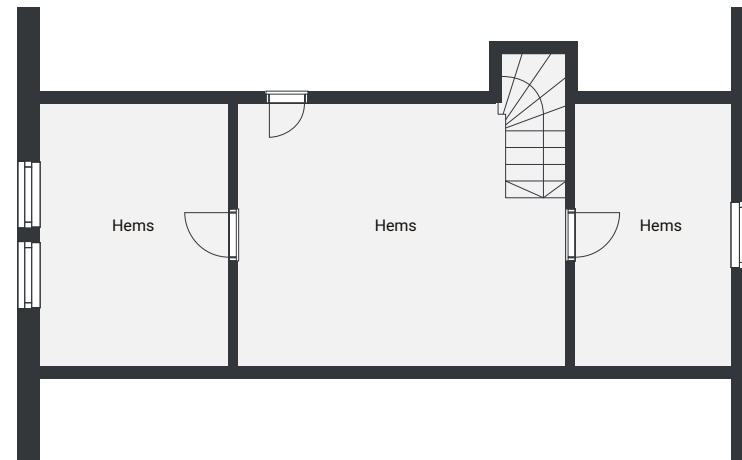

Hyttemodell Lykkebo S med hems

| | |
|--------|----------|
| Boarea | 75,8 kvm |
| Biarea | 4 kvm |
| Sovrum | 3 |

1. ETG

HEMS