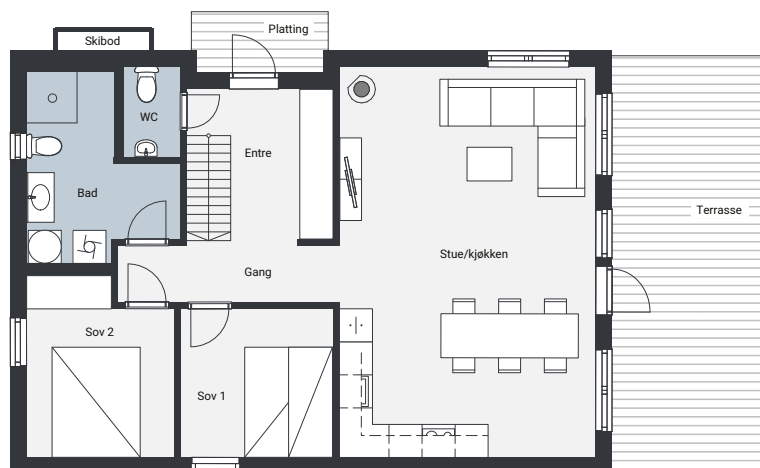

# Hyttmodell Lykkero M

Boarea med hems	96,9 kvm
Biarea med hems	9,2 kvm
Sovrum	4
Terrasse	22,5 kvm

1. ETG

1. ETG  
Tilvalg med ekstra WC

2. ETG  
Tilvalg med hems

Fasadene viser Lykkero M med hems.