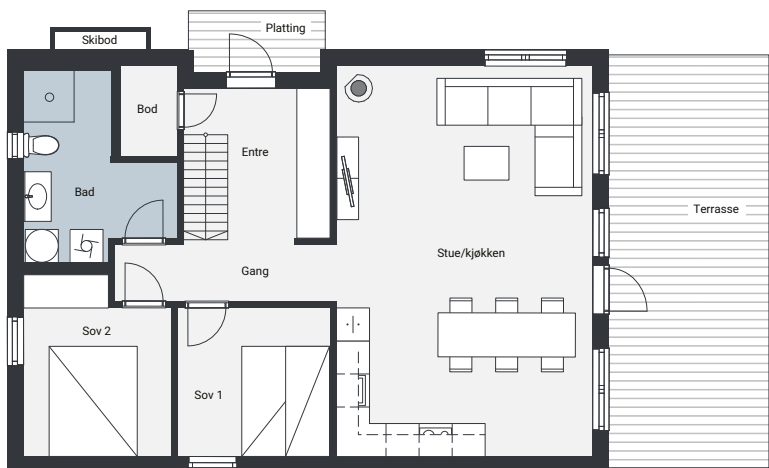

# Hyttmodell Lykkero M

Boarea med hems	96,9 kvm
Biarea med hems	9,2 kvm
Sovrum	4
Terrasse	22,5 kvm

1. ETG

1. ETG  
Tilvalg med ekstra WC

2. ETG  
Tilvalg med hems

Fasadene viser Lykkero M med hems.