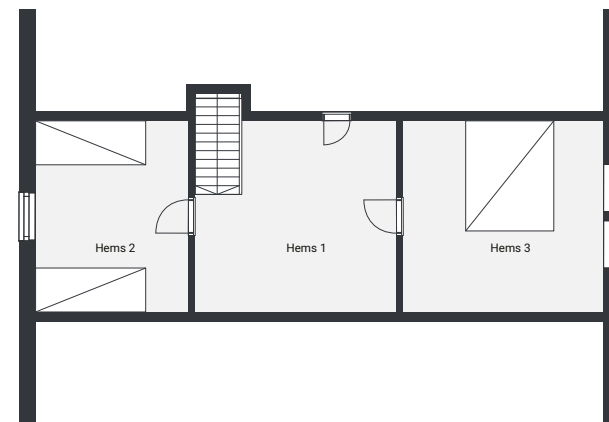

# Hyttmodell Lykkero M

Boarea med hems	96,9 kvm
Biarea med hems	9,2 kvm
Sovrum	4
Terrasse	22,5 kvm

1. ETG

1. ETG  
Tilvalg med ekstra WC

2. ETG  
Tilvalg med hems

Fasadene viser Lykkero M med hems.