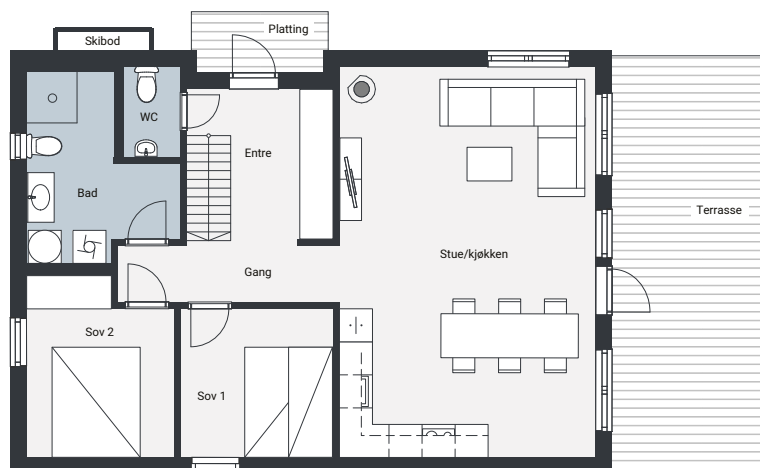

Hyttmodell Lykkero M

Boarea med hems	92,5 kvm
Biarea med hems	16,5 kvm
Sovrum	4
Terrasse	22,5 kvm

1. ETG

1. ETG

Tilvalg med ekstra WC

2. ETG

Tilvalg med hems

Fasadene viser Lykkero M med hems.