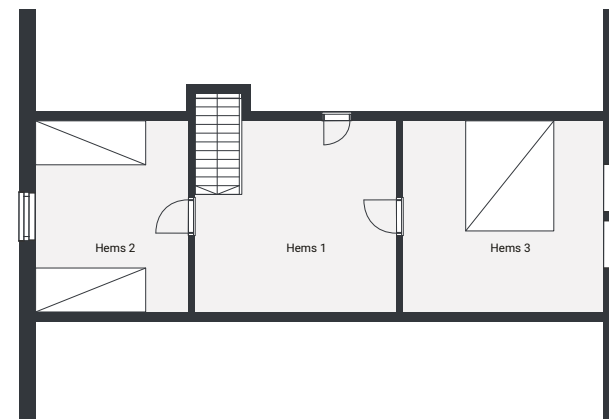

Hyttmodell Lykkero M

Boarea med hems	92,5 kvm
Biarea med hems	16,5 kvm
Sovrum	4
Terrasse	22,5 kvm

1. ETG

1. ETG

Tilvalg med ekstra WC

2. ETG

Tilvalg med hems

Fasadene viser Lykkero M med hems.