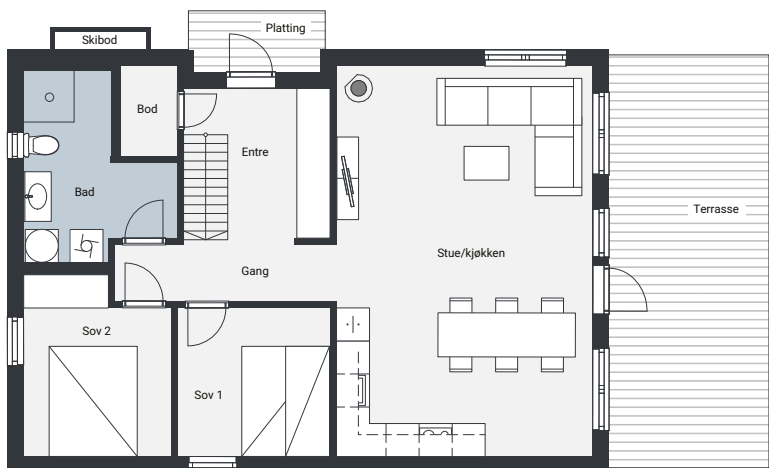

Hyttmodell Lykkero M

Boarea med hems	92,5 kvm
Biarea med hems	16,5 kvm
Sovrum	4
Terrasse	22,5 kvm

1. ETG

1. ETG

Tilvalg med ekstra WC

2. ETG

Tilvalg med hems

Fasadene viser Lykkero M med hems.