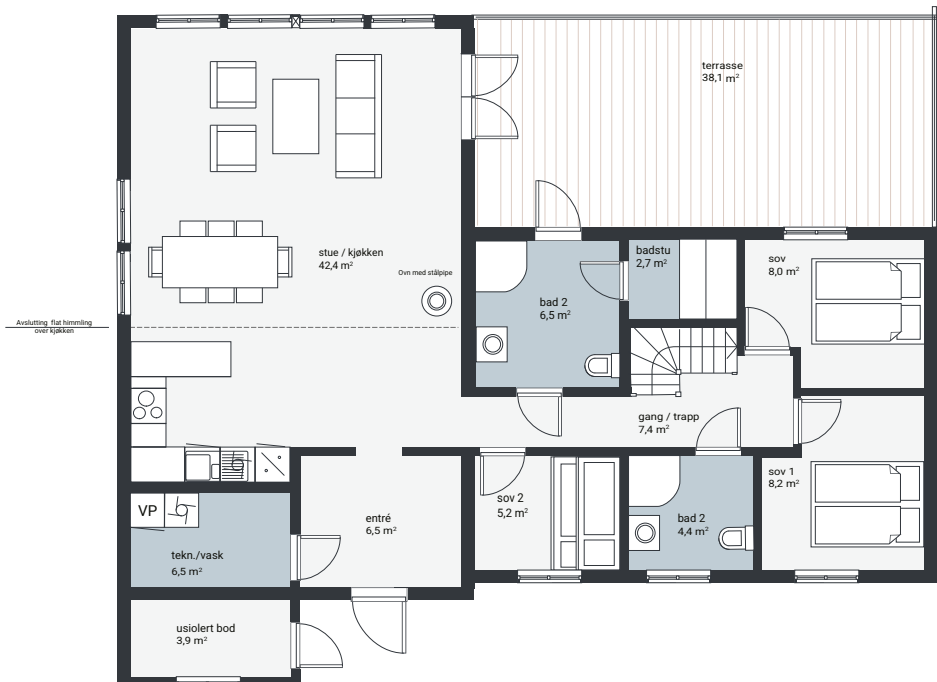

HYTTEMODELL BEITOSTØLEN XL

1. ETG

2. ETG TILVALG

2. ETG STANDARD