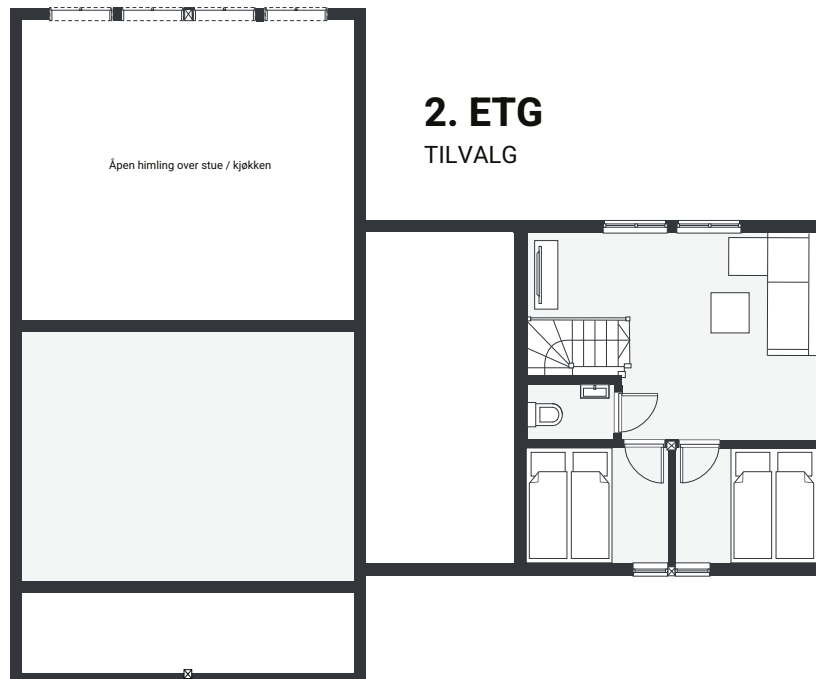

HYTTEMODELL BEITOSTØLEN XL

1. ETG

2. ETG TILVALG

2. ETG STANDARD